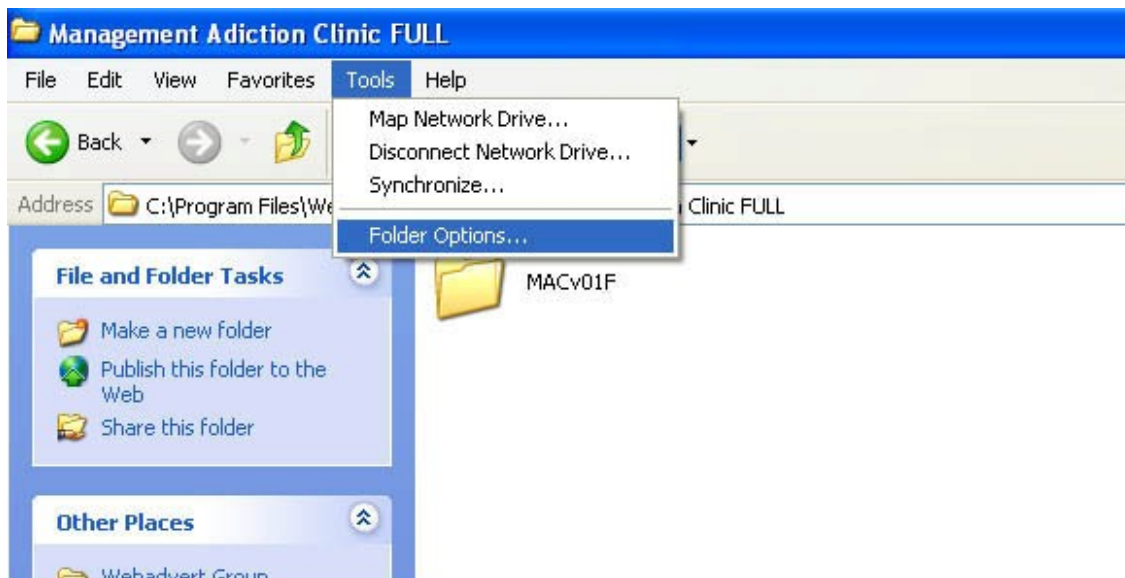

راهنمای تنظیمات دستی

امنیت پوشه ها

از منوی Tools گزینه Folder Option را انتخاب کنید

به مسیر نصب نرم افزار رفته مراحل زیر را انجام دهید.

انتخاب view -1 را کنید

به انتهای بخش Advanced settig رفته و تیک مربوط به Use simple file sharing را بردارید سپس بروی OK کلیک کنید